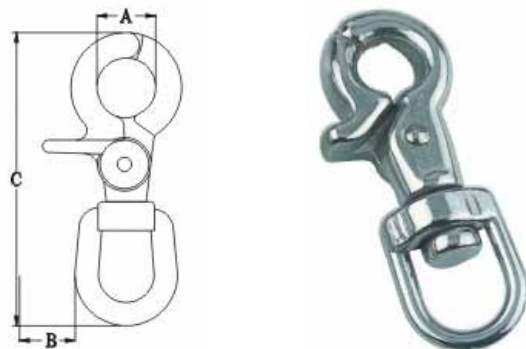

**DOUBLE BOLT SNAP, SS304 OR SS316**

Part No. 304	Part No. 316	A mm	B mm	C mm	D mm	SWL kgs	BL kgs
39832	<b>39833</b>	89.30	8.90	9.50	8.50	45	180
39834	<b>39835</b>	105.00	9.20	10.20	9.00	88	350
39836	<b>39837</b>	121.80	9.50	12.50	12.00	90	360

**TRIGGER SNAP (SWIVEL END), SS304 OR SS316**

Part No. 304	Part No. 316	A mm	B mm	C mm	SWL kgs	BL kgs
39838	<b>39840</b>	10.50	13.00	65.00	50	200
39839	<b>39841</b>	10.50	16.00	65.00	50	200

## SWIVEL EYE SNAP, SS304 OR SS316

Part No. 304	Part No. 316	A mm	B mm	C mm	SWL kgs	BL kgs
39852	<b>39856</b>	6.60	15.30	67.30	38	150
39853	<b>39857</b>	9.80	21.50	87.50	43	170
39854	<b>39858</b>	11.50	21.90	101.00	63	250
39855	<b>39859</b>	12.00	22.30	118.50	85	340