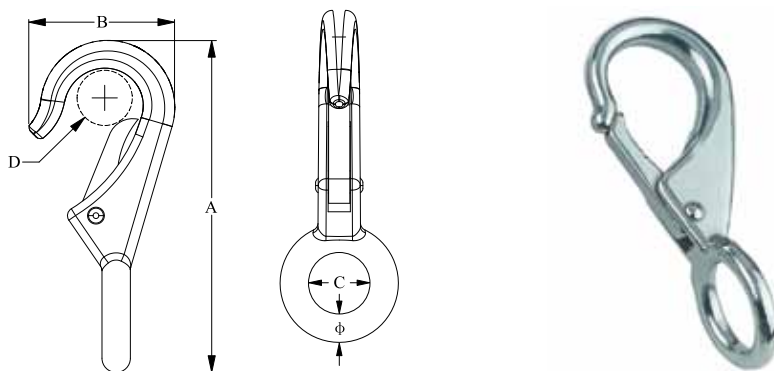

**DOUBLE BOLT SNAP, SS304 OR SS316**

Part No. 304	Part No. 316	A mm	B mm	C mm	D mm	SWL kgs	BL kgs
39832	<b>39833</b>	89.30	8.90	9.50	8.50	45	180
39834	<b>39835</b>	105.00	9.20	10.20	9.00	88	350
39836	<b>39837</b>	121.80	9.50	12.50	12.00	90	360

**TRIGGER SNAP (SWIVEL END), SS304 OR SS316**

Part No. 304	Part No. 316	A mm	B mm	C mm	SWL kgs	BL kgs
39838	<b>39840</b>	10.50	13.00	65.00	50	200
39839	<b>39841</b>	10.50	16.00	65.00	50	200

## SWIVEL EYE SNAP, SS304 OR SS316

Part No. 304	Part No. 316	A mm	B mm	C mm	SWL kgs	BL kgs
39852	<b>39856</b>	6.60	15.30	67.30	38	150
39853	<b>39857</b>	9.80	21.50	87.50	43	170
39854	<b>39858</b>	11.50	21.90	101.00	63	250
39855	<b>39859</b>	12.00	22.30	118.50	85	340

## RIGID EYE SNAP, SS304 OR SS316

Part No. 304	Part No. 316	φ mm	A mm	B mm	C mm	D mm	SWL kgs	BL kgs
39844	<b>39848</b>	3.80	55.80	23.50	12.20	8.80	40	160
39845	<b>39849</b>	4.50	72.80	29.60	16.70	8.80	50	200
39846	<b>39850</b>	6.10	86.50	37.00	19.40	12.00	75	300
39847	<b>39851</b>	6.60	100.20	40.80	19.30	12.50	112	450