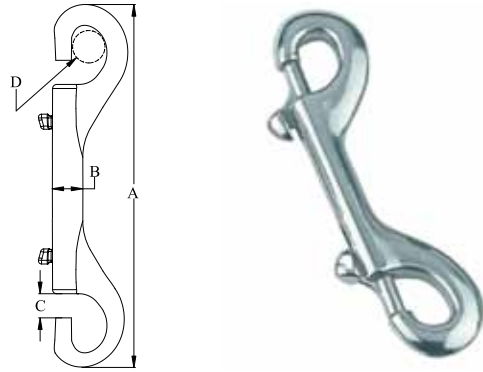

**DOUBLE BOLT SNAP, SS304 OR SS316**

Part No. 304	Part No. 316	A mm	B mm	C mm	D mm	SWL kgs	BL kgs
39832	<b>39833</b>	89.30	8.90	9.50	8.50	45	180
39834	<b>39835</b>	105.00	9.20	10.20	9.00	88	350
39836	<b>39837</b>	121.80	9.50	12.50	12.00	90	360

**TRIGGER SNAP (SWIVEL END), SS304 OR SS316**

Part No. 304	Part No. 316	A mm	B mm	C mm	SWL kgs	BL kgs
39838	<b>39840</b>	10.50	13.00	65.00	50	200
39839	<b>39841</b>	10.50	16.00	65.00	50	200

## SWIVEL EYE SNAP, SS304 OR SS316

Part No. 304	Part No. 316	A mm	B mm	C mm	SWL kgs	BL kgs
39852	<b>39856</b>	6.60	15.30	67.30	38	150
39853	<b>39857</b>	9.80	21.50	87.50	43	170
39854	<b>39858</b>	11.50	21.90	101.00	63	250
39855	<b>39859</b>	12.00	22.30	118.50	85	340

## RIGID EYE SNAP, SS304 OR SS316

Part No. 304	Part No. 316	φ mm	A mm	B mm	C mm	D mm	SWL kgs	BL kgs
39844	<b>39848</b>	3.80	55.80	23.50	12.20	8.80	40	160
39845	<b>39849</b>	4.50	72.80	29.60	16.70	8.80	50	200
39846	<b>39850</b>	6.10	86.50	37.00	19.40	12.00	75	300
39847	<b>39851</b>	6.60	100.20	40.80	19.30	12.50	112	450