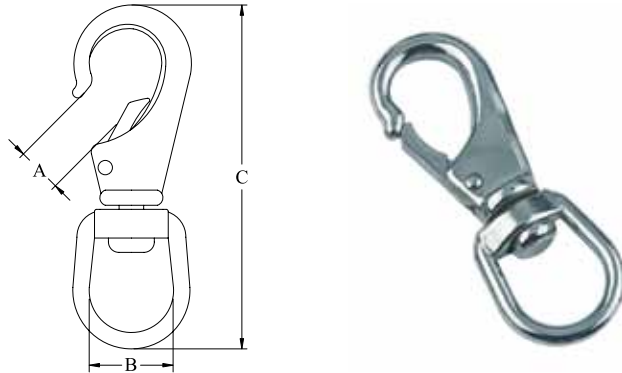

**DOUBLE BOLT SNAP, SS304 OR SS316**

Part No. 304	Part No. 316	A mm	B mm	C mm	D mm	SWL kgs	BL kgs
39832	<b>39833</b>	89.30	8.90	9.50	8.50	45	180
39834	<b>39835</b>	105.00	9.20	10.20	9.00	88	350
39836	<b>39837</b>	121.80	9.50	12.50	12.00	90	360

**TRIGGER SNAP (SWIVEL END), SS304 OR SS316**

Part No. 304	Part No. 316	A mm	B mm	C mm	SWL kgs	BL kgs
39838	<b>39840</b>	10.50	13.00	65.00	50	200
39839	<b>39841</b>	10.50	16.00	65.00	50	200

## SWIVEL EYE SNAP, SS304 OR SS316

Part No. 304	Part No. 316	A mm	B mm	C mm	SWL kgs	BL kgs
39852	<b>39856</b>	6.60	15.30	67.30	38	150
39853	<b>39857</b>	9.80	21.50	87.50	43	170
39854	<b>39858</b>	11.50	21.90	101.00	63	250
39855	<b>39859</b>	12.00	22.30	118.50	85	340