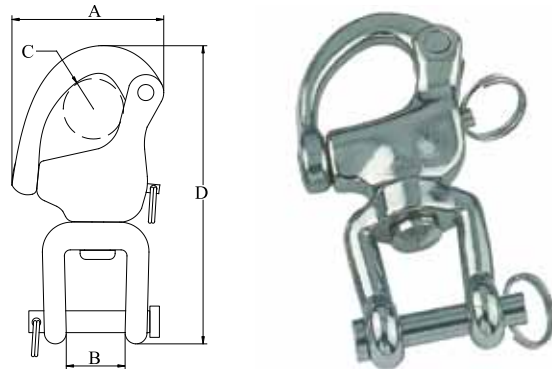

**SNAP SHACKLE WITH CAST SWIVEL JAW, SS304 OR SS316**

Part No. 304	Part No. 316	A mm	B mm	C mm	D mm	SWL kgs	BL kgs
39797	<b>39800</b>	33.00	11.00	12.00	74.00	275	1100
39798	<b>39801</b>	42.00	16.00	16.00	96.50	500	2000
39799	<b>39802</b>	58.00	20.00	22.00	127.00	875	3500

**SNAP SHACKLE WITH FORGED SWIVEL JAW, SS304 OR SS316**

Part No. 304	Part No. 316	A mm	B mm	C mm	D mm	SWL kgs	BL kgs
39791	<b>39794</b>	33.00	14.50	12.00	66.50	275	1100
39792	<b>39795</b>	42.00	13.50	16.00	86.50	500	2000
39793	<b>39796</b>	58.00	24.00	22.00	122.00	875	3500

## SNAP SHACKLE WITH CAST SWIVEL EYE, SS304 OR SS316

Part No. 304	Part No. 316	A mm	B mm	C mm	D mm	SWL kgs	BL kgs
39824	<b>39827</b>	33.00	13.00	12.00	71.00	275	1100
39825	<b>39828</b>	42.00	15.00	16.00	86.00	500	2000
39826	<b>39829</b>	58.00	20.60	22.00	122.00	875	3500

## SWIVEL EYE BOLT SNAP, SS304 OR SS316

Part No. 304	Part No. 316	A mm	B mm	C mm	SWL kgs	BL kgs
<b>39816</b>	<b>39822</b>	10.50	64.50	7.00	45	180
<b>39814</b>	<b>39821</b>	12.50	88.00	12.80	62	250
<b>39817</b>	<b>39823</b>	15.80	90.00	12.00	162	650
39815	<b>31288</b>	19.00	93.00	11.30	162	650
39813	<b>39820</b>	25.40	100.00	12.00	150	600
39812	<b>39819</b>	28.60	120.00	16.00	150	600
<b>39811</b>	<b>39818</b>	31.75	127.50	17.50	125	500