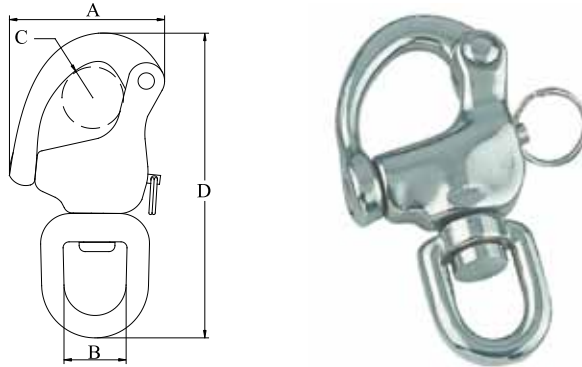

**SNAP SHACKLE WITH CAST SWIVEL JAW, SS304 OR SS316**

Part No. 304	Part No. 316	A mm	B mm	C mm	D mm	SWL kgs	BL kgs
39797	<b>39800</b>	33.00	11.00	12.00	74.00	275	1100
39798	<b>39801</b>	42.00	16.00	16.00	96.50	500	2000
39799	<b>39802</b>	58.00	20.00	22.00	127.00	875	3500

**SNAP SHACKLE WITH FORGED SWIVEL JAW, SS304 OR SS316**

Part No. 304	Part No. 316	A mm	B mm	C mm	D mm	SWL kgs	BL kgs
39791	<b>39794</b>	33.00	14.50	12.00	66.50	275	1100
39792	<b>39795</b>	42.00	13.50	16.00	86.50	500	2000
39793	<b>39796</b>	58.00	24.00	22.00	122.00	875	3500

## SNAP SHACKLE WITH CAST SWIVEL EYE, SS304 OR SS316

Part No. 304	Part No. 316	A mm	B mm	C mm	D mm	SWL kgs	BL kgs
39824	<b>39827</b>	33.00	13.00	12.00	71.00	275	1100
39825	<b>39828</b>	42.00	15.00	16.00	86.00	500	2000
39826	<b>39829</b>	58.00	20.60	22.00	122.00	875	3500

## SWIVEL EYE BOLT SNAP, SS304 OR SS316

Part No. 304	Part No. 316	A mm	B mm	C mm	SWL kgs	BL kgs
<b>39816</b>	<b>39822</b>	10.50	64.50	7.00	45	180
<b>39814</b>	<b>39821</b>	12.50	88.00	12.80	62	250
<b>39817</b>	<b>39823</b>	15.80	90.00	12.00	162	650
39815	<b>31288</b>	19.00	93.00	11.30	162	650
39813	<b>39820</b>	25.40	100.00	12.00	150	600
39812	<b>39819</b>	28.60	120.00	16.00	150	600
<b>39811</b>	<b>39818</b>	31.75	127.50	17.50	125	500