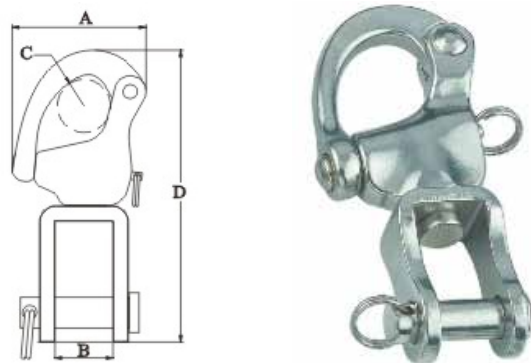

**SNAP SHACKLE WITH CAST SWIVEL JAW, SS304 OR SS316**

Part No. 304	Part No. 316	A mm	B mm	C mm	D mm	SWL kgs	BL kgs
39797	<b>39800</b>	33.00	11.00	12.00	74.00	275	1100
39798	<b>39801</b>	42.00	16.00	16.00	96.50	500	2000
39799	<b>39802</b>	58.00	20.00	22.00	127.00	875	3500

**SNAP SHACKLE WITH FORGED SWIVEL JAW, SS304 OR SS316**

Part No. 304	Part No. 316	A mm	B mm	C mm	D mm	SWL kgs	BL kgs
39791	<b>39794</b>	33.00	14.50	12.00	66.50	275	1100
39792	<b>39795</b>	42.00	13.50	16.00	86.50	500	2000
39793	<b>39796</b>	58.00	24.00	22.00	122.00	875	3500

## SNAP SHACKLE WITH CAST SWIVEL EYE, SS304 OR SS316

Part No. 304	Part No. 316	A mm	B mm	C mm	D mm	SWL kgs	BL kgs
39824	<b>39827</b>	33.00	13.00	12.00	71.00	275	1100
39825	<b>39828</b>	42.00	15.00	16.00	86.00	500	2000
39826	<b>39829</b>	58.00	20.60	22.00	122.00	875	3500

## SWIVEL EYE BOLT SNAP, SS304 OR SS316

Part No. 304	Part No. 316	A mm	B mm	C mm	SWL kgs	BL kgs
<b>39816</b>	<b>39822</b>	10.50	64.50	7.00	45	180
<b>39814</b>	<b>39821</b>	12.50	88.00	12.80	62	250
<b>39817</b>	<b>39823</b>	15.80	90.00	12.00	162	650
39815	<b>31288</b>	19.00	93.00	11.30	162	650
39813	<b>39820</b>	25.40	100.00	12.00	150	600
39812	<b>39819</b>	28.60	120.00	16.00	150	600
<b>39811</b>	<b>39818</b>	31.75	127.50	17.50	125	500