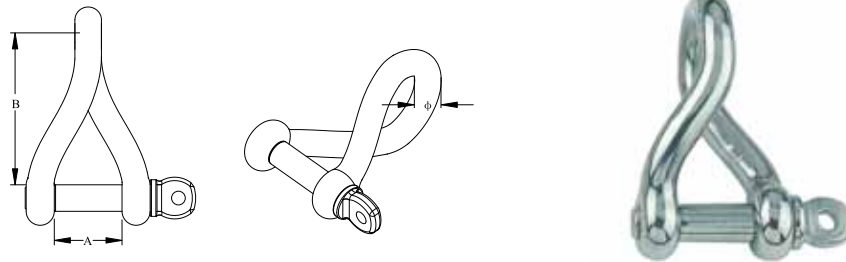

TWIST SHACKLE, SS304 OR SS316

Part No. 304	Part No. 316	ϕ mm	A mm	B mm	SWL kgs	BL kgs
39736	19205	4.00	7.50	22.00	167	665
39737	19206	5.00	10.50	24.50	275	1100
39738	19207	6.00	12.00	33.50	400	1600
39739	19208	8.00	16.00	41.00	700	2800
39740	19209	10.00	20.00	46.00	1150	4600
39741	39742	12.00	26.70	60.00	1500	6000

SHACKLE KEY, SS304 OR SS316

Part No. 304	Part No. 316	A mm	B mm	C mm
39732	39733	5.00	2.50	100.00

SHACKLE KEY-CAST, SS304 OR SS316

Part No. 304	Part No. 316	A mm	B mm	C mm
39734	39735	4.80	85.50	46.00