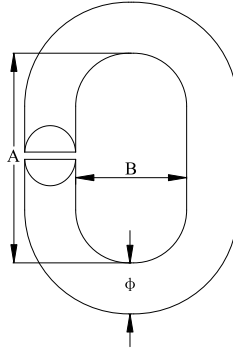

C-LINK, SS304 OR SS316

Part No. 304	Part No. 316	φ mm	A mm	B mm
40092	40103	5.00	20.00	8.00
40093	40104	6.00	24.00	9.00
40094	40105	8.30	32.80	12.00
40095	40106	8.80	36.40	14.00
40096	31283	9.60	41.70	16.70
40097	40107	10.70	45.60	17.50
40098	40108	12.80	52.00	20.50
40099	40109	15.80	64.00	24.00
40100	40110	18.80	76.50	27.80
40101	40111	21.20	88.50	33.30
40102	40112	25.00	100.00	37.00