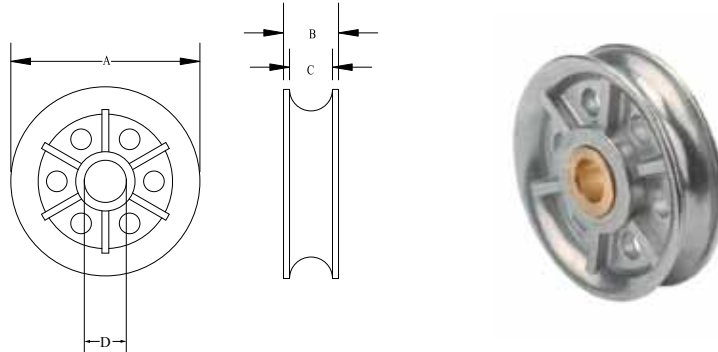

WIRE ROPE SHEAVE, SS304 OR SS316

Part No. 304	Part No. 316	A mm	B mm	C mm	D mm
41197	41205	26.80	17.30	11.00	8.00
41198	41206	31.00	16.50	11.50	8.00
41199	41207	50.00	19.00	14.00	10.00
41200	41208	75.50	19.40	14.50	13.00
41201	41209	75.50	28.50	21.80	13.00
41194	41202	100.80	24.90	17.40	17.00
41195	41203	100.80	33.00	26.80	17.00
41196	41204	127.00	25.50	19.20	17.00