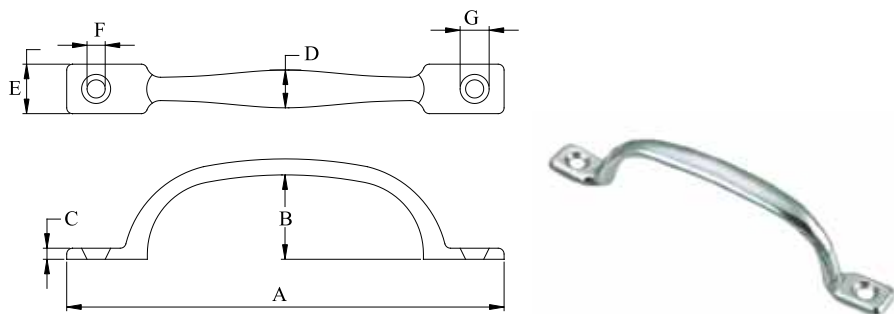

SKI TOW EYES STAINLESS STEEL, SS304 OR SS316

| Part No. 304 | Part No. 316 | φ 1 mm | φ 2 mm | φ 3 mm | A mm | B mm | C mm | D mm | E mm | F mm |
|--------------|--------------|--------|--------|--------|------------------|-------|-------|-------|-------|------|
| 40711 | 40712 | 62.80 | 31.80 | 9.50 | <i>3/8-16UNC</i> | 54.00 | 39.00 | 67.90 | 49.00 | 45° |

PUMP FILTER, SS304 OR SS316

| Part No. 304 | Part No. 316 | φ 1 mm | φ 2 mm | A mm | B mm |
|--------------|--------------|--------|--------|--------|-------|
| <i>41188</i> | <i>41192</i> | 24.50 | 35.50 | 103.00 | 50.00 |
| <i>41187</i> | <i>41191</i> | 32.00 | 44.00 | 130.50 | 68.00 |
| <i>41186</i> | <i>41190</i> | 34.50 | 51.00 | 137.00 | 70.50 |
| <i>41189</i> | <i>41193</i> | 47.00 | 62.50 | 166.00 | 86.00 |

HANDLE, SS304 OR SS316

| Part No. 304 | Part No. 316 | A mm | B mm | C mm | D mm | E mm | F mm | G mm |
|--------------|--------------|--------|-------|------|-------|-------|------|-------|
| 40236 | 40237 | 150.00 | 33.60 | 3.60 | 12.50 | 16.70 | 6.90 | 10.00 |