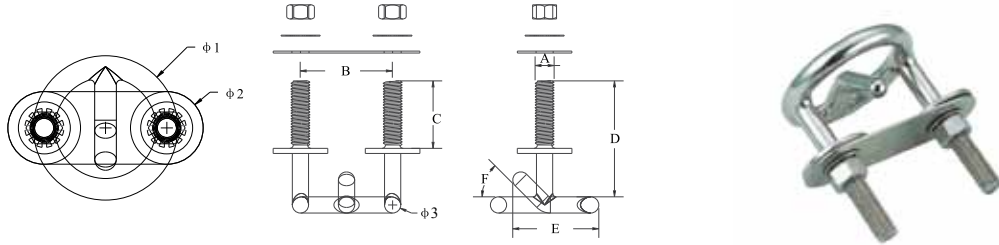

SKI TOW EYES STAINLESS STEEL, SS304 OR SS316

| Part No. 304 | Part No. 316 | φ 1 mm | φ 2 mm | φ 3 mm | A mm | B mm | C mm | D mm | E mm | F mm |
|--------------|--------------|--------|--------|--------|------------------|-------|-------|-------|-------|------|
| 40711 | 40712 | 62.80 | 31.80 | 9.50 | <i>3/8-16UNC</i> | 54.00 | 39.00 | 67.90 | 49.00 | 45° |

PUMP FILTER, SS304 OR SS316

| Part No. 304 | Part No. 316 | φ 1 mm | φ 2 mm | A mm | B mm |
|--------------|--------------|--------|--------|--------|-------|
| <i>41188</i> | <i>41192</i> | 24.50 | 35.50 | 103.00 | 50.00 |
| <i>41187</i> | <i>41191</i> | 32.00 | 44.00 | 130.50 | 68.00 |
| <i>41186</i> | <i>41190</i> | 34.50 | 51.00 | 137.00 | 70.50 |
| <i>41189</i> | <i>41193</i> | 47.00 | 62.50 | 166.00 | 86.00 |

HANDLE, SS304 OR SS316

| Part No. 304 | Part No. 316 | A mm | B mm | C mm | D mm | E mm | F mm | G mm |
|--------------|--------------|--------|-------|------|-------|-------|------|-------|
| 40236 | 40237 | 150.00 | 33.60 | 3.60 | 12.50 | 16.70 | 6.90 | 10.00 |