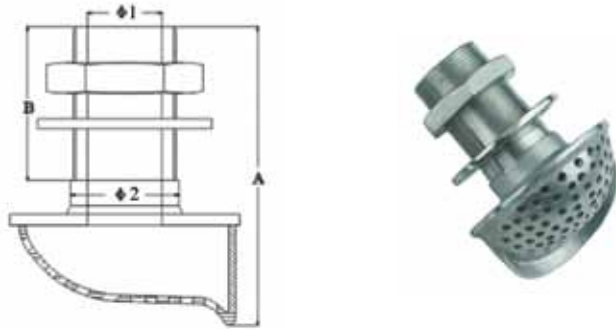

SKI TOW EYES STAINLESS STEEL, SS304 OR SS316

| Part No. 304 | Part No. 316 | φ 1 mm | φ 2 mm | φ 3 mm | A mm | B mm | C mm | D mm | E mm | F mm |
|--------------|--------------|--------|--------|--------|------------------|-------|-------|-------|-------|------|
| 40711 | 40712 | 62.80 | 31.80 | 9.50 | <i>3/8-16UNC</i> | 54.00 | 39.00 | 67.90 | 49.00 | 45° |

PUMP FILTER, SS304 OR SS316

| Part No. 304 | Part No. 316 | φ 1 mm | φ 2 mm | A mm | B mm |
|--------------|--------------|--------|--------|--------|-------|
| <i>41188</i> | <i>41192</i> | 24.50 | 35.50 | 103.00 | 50.00 |
| <i>41187</i> | <i>41191</i> | 32.00 | 44.00 | 130.50 | 68.00 |
| <i>41186</i> | <i>41190</i> | 34.50 | 51.00 | 137.00 | 70.50 |
| <i>41189</i> | <i>41193</i> | 47.00 | 62.50 | 166.00 | 86.00 |

HANDLE, SS304 OR SS316

| Part No. 304 | Part No. 316 | A mm | B mm | C mm | D mm | E mm | F mm | G mm |
|--------------|--------------|--------|-------|------|-------|-------|------|-------|
| 40236 | 40237 | 150.00 | 33.60 | 3.60 | 12.50 | 16.70 | 6.90 | 10.00 |