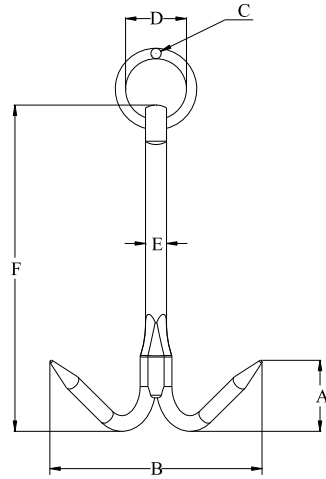

HOOK ANCHOR, SS304 OR SS316

Part No. 304	Part No. 316	A mm	B mm	C mm	D mm	E mm	F mm
40364	40366	31.00	160.00	6.00	36.00	12.80	207.00
40365	40367	45.00	222.00	8.00	45.00	15.80	246.00