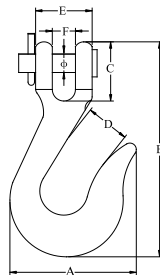

Part No. 304	Part No. 316	SIZE inch	A mm	D mm	L mm
39896	39898	4"	10.00	18.00	98.50
39897	39899	6"	13.00	22.00	148.00

PELICAN HOOK, SS304 OR SS316

Part No. 304	Part No. 316	A mm	B mm	C mm	SWL kgs	BL kgs
39882	39886	72.60	11.00	M6	300	1200
39883	39887	97.00	14.00	M8	375	1500
39884	39888	144.80	23.00	M10	875	3500
39885	39889	145.60	23.00	M12	875	3500

SPRING SNAP CAST, EYE END, SS304 OR SS316

Part No. 304	Part No. 316	A mm	B mm	C mm	SWL kgs	BL kgs
42266	33708	25.00	49.50	8.00	55	220
42267	33709	31.00	68.80	12.50	125	500
42268	33710	47.00	97.00	20.00	225	900

GRAB HOOK CLEVIS END, SS304 OR SS316

Part No. 304	Part No. 316	ϕ mm	A mm	B mm	C mm	D mm	SWL kgs	BL kgs
39904	39908	9.00	44.00	78.00	8.80	11.00	525	2100
39906	39910	11.00	54.50	94.50	10.80	13.00	775	3100
39905	39909	12.00	64.00	106.60	12.30	18.00	1000	4000
39903	39907	16.00	87.00	142.00	16.00	19.00	1838	7350

SLIP HOOK CLEVIS END, SS304 OR SS316

Part No. 304	Part No. 316	ϕ mm	A mm	B mm	C mm	D mm	E mm	F mm	SWL kgs	BL kgs
39912	39916	9.00	60.50	98.80	26.00	22.00	26.00	11.00	500	2000
39914	39918	11.00	72.00	110.00	31.50	23.35	31.30	13.00	750	3000
39913	39917	12.00	88.00	129.00	34.00	29.00	36.00	14.80	1000	4000
39911	39915	16.00	112.00	164.00	45.00	36.00	45.80	18.60	1400	5600