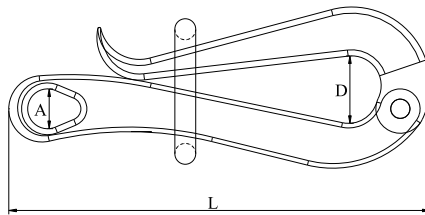

ROPE SHEET SNAP SHACKLE, SS304 OR SS316

Part No. 304	Part No. 316	A mm	B mm	C mm
39890	39893	15.00	11.00	50.00
39891	39894	17.00	14.00	63.70
39892	39895	26.00	22.00	95.00

PELICAN HOOK (WITH LINK), SS304 OR SS316

Part No. 304	Part No. 316	SIZE inch	A mm	D mm	L mm
39896	39898	4"	10.00	18.00	98.50
39897	39899	6"	13.00	22.00	148.00

PELICAN HOOK, SS304 OR SS316

Part No. 304	Part No. 316	A mm	B mm	C mm	SWL kgs	BL kgs
39882	39886	72.60	11.00	M6	300	1200
39883	39887	97.00	14.00	M8	375	1500
39884	39888	144.80	23.00	M10	875	3500
39885	39889	145.60	23.00	M12	875	3500

SPRING SNAP CAST, EYE END, SS304 OR SS316

Part No. 304	Part No. 316	A mm	B mm	C mm	SWL kgs	BL kgs
42266	33708	25.00	49.50	8.00	55	220
42267	33709	31.00	68.80	12.50	125	500
42268	33710	47.00	97.00	20.00	225	900

GRAB HOOK CLEVIS END, SS304 OR SS316

Part No. 304	Part No. 316	ϕ mm	A mm	B mm	C mm	D mm	SWL kgs	BL kgs
39904	39908	9.00	44.00	78.00	8.80	11.00	525	2100
39906	39910	11.00	54.50	94.50	10.80	13.00	775	3100
39905	39909	12.00	64.00	106.60	12.30	18.00	1000	4000
39903	39907	16.00	87.00	142.00	16.00	19.00	1838	7350