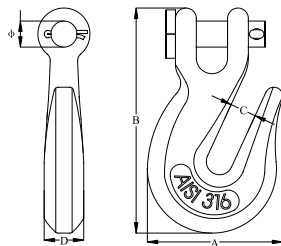

Part No. 304	Part No. 316	SIZE inch	A mm	D mm	L mm
39896	39898	4"	10.00	18.00	98.50
39897	39899	6"	13.00	22.00	148.00

PELICAN HOOK, SS304 OR SS316

Part No. 304	Part No. 316	A mm	B mm	C mm	SWL kgs	BL kgs
39882	39886	72.60	11.00	M6	300	1200
39883	39887	97.00	14.00	M8	375	1500
39884	39888	144.80	23.00	M10	875	3500
39885	39889	145.60	23.00	M12	875	3500

SPRING SNAP CAST, EYE END, SS304 OR SS316

Part No. 304	Part No. 316	A mm	B mm	C mm	SWL kgs	BL kgs
42266	33708	25.00	49.50	8.00	55	220
42267	33709	31.00	68.80	12.50	125	500
42268	33710	47.00	97.00	20.00	225	900

GRAB HOOK CLEVIS END, SS304 OR SS316

Part No. 304	Part No. 316	ϕ mm	A mm	B mm	C mm	D mm	SWL kgs	BL kgs
39904	39908	9.00	44.00	78.00	8.80	11.00	525	2100
39906	39910	11.00	54.50	94.50	10.80	13.00	775	3100
39905	39909	12.00	64.00	106.60	12.30	18.00	1000	4000
39903	39907	16.00	87.00	142.00	16.00	19.00	1838	7350

SLIP HOOK CLEVIS END, SS304 OR SS316

Part No. 304	Part No. 316	ϕ mm	A mm	B mm	C mm	D mm	E mm	F mm	SWL kgs	BL kgs
39912	39916	9.00	60.50	98.80	26.00	22.00	26.00	11.00	500	2000
39914	39918	11.00	72.00	110.00	31.50	23.35	31.30	13.00	750	3000
39913	39917	12.00	88.00	129.00	34.00	29.00	36.00	14.80	1000	4000
39911	39915	16.00	112.00	164.00	45.00	36.00	45.80	18.60	1400	5600