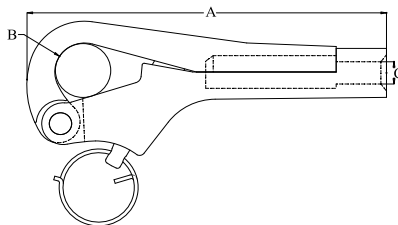

ROPE SHEET SNAP SHACKLE, SS304 OR SS316

Part No. 304	Part No. 316	A mm	B mm	C mm
39890	39893	15.00	11.00	50.00
39891	39894	17.00	14.00	63.70
39892	39895	26.00	22.00	95.00

PELICAN HOOK (WITH LINK), SS304 OR SS316

Part No. 304	Part No. 316	SIZE inch	A mm	D mm	L mm
39896	39898	4"	10.00	18.00	98.50
39897	39899	6"	13.00	22.00	148.00

PELICAN HOOK, SS304 OR SS316

Part No. 304	Part No. 316	A mm	B mm	C mm	SWL kgs	BL kgs
39882	39886	72.60	11.00	M6	300	1200
39883	39887	97.00	14.00	M8	375	1500
39884	39888	144.80	23.00	M10	875	3500
39885	39889	145.60	23.00	M12	875	3500

SPRING SNAP CAST, EYE END, SS304 OR SS316

Part No. 304	Part No. 316	A mm	B mm	C mm	SWL kgs	BL kgs
42266	33708	25.00	49.50	8.00	55	220
42267	33709	31.00	68.80	12.50	125	500
42268	33710	47.00	97.00	20.00	225	900

GRAB HOOK CLEVIS END, SS304 OR SS316

Part No. 304	Part No. 316	ϕ mm	A mm	B mm	C mm	D mm	SWL kgs	BL kgs
39904	39908	9.00	44.00	78.00	8.80	11.00	525	2100
39906	39910	11.00	54.50	94.50	10.80	13.00	775	3100
39905	39909	12.00	64.00	106.60	12.30	18.00	1000	4000
39903	39907	16.00	87.00	142.00	16.00	19.00	1838	7350