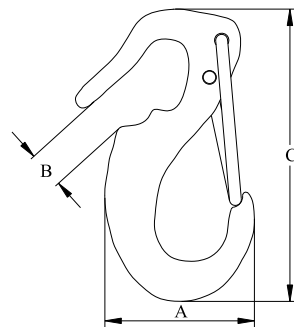

Part No. 304	Part No. 316	SIZE inch	A mm	D mm	L mm
39896	39898	4"	10.00	18.00	98.50
39897	39899	6"	13.00	22.00	148.00

PELICAN HOOK, SS304 OR SS316

Part No. 304	Part No. 316	A mm	B mm	C mm	SWL kgs	BL kgs
39882	39886	72.60	11.00	M6	300	1200
39883	39887	97.00	14.00	M8	375	1500
39884	39888	144.80	23.00	M10	875	3500
39885	39889	145.60	23.00	M12	875	3500

SLIP HOOK (SWIVEL END WITH SAFETY LATCH), SS304 OR SS316

Part No. 304	Part No. 316	A mm	B mm	C mm	D mm	E mm	SWL kgs	BL kgs
39930	39934	22.00	22.50	6.50	21.50	117.00	425	1700
39932	39936	28.60	30.00	8.00	25.50	146.00	750	3000
39931	39935	28.00	27.50	9.30	28.80	158.00	1150	4600
39929	39933	35.50	34.50	12.70	36.30	201.00	1900	7600

SLIP HOOK (EYE END WITH SAFETY LATCH), SS304 OR SS316

Part No. 304	Part No. 316	A mm	D mm	L mm	SWL kgs	BL kgs
39923	39926	22.00	13.30	88.30	425	1700
39925	39928	24.50	16.00	107.00	595	2380
39924	39927	26.80	18.00	123.00	850	3400

HOOK ANCHOR, SS304 OR SS316

Part No. 304	Part No. 316	A mm	B mm	C mm	D mm	E mm	F mm
40364	40366	31.00	160.00	6.00	36.00	12.80	207.00
40365	40367	45.00	222.00	8.00	45.00	15.80	246.00

SPRING SNAP-CAST (HOOK END), SS304 OR SS316