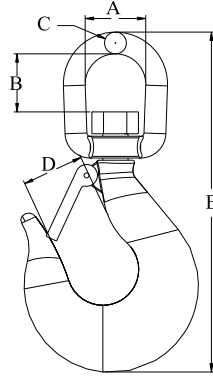

Part No. 304	Part No. 316	A mm	B mm	C mm	D mm	E mm	SWL kgs	BL kgs
39930	39934	22.00	22.50	6.50	21.50	117.00	425	1700
39932	39936	28.60	30.00	8.00	25.50	146.00	750	3000
39931	39935	28.00	27.50	9.30	28.80	158.00	1150	4600
39929	39933	35.50	34.50	12.70	36.30	201.00	1900	7600