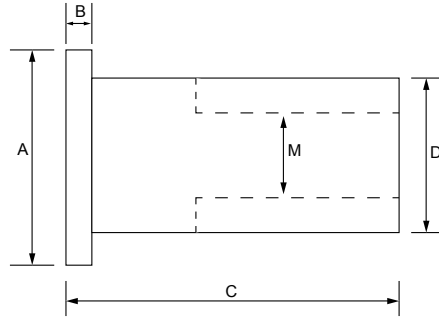

RIVET NUTS- LARGE FLANGE

Part No. 304	SIZE M mm	A mm	B mm	C mm	D mm
41795	M5	8.00	0.50	11.50	7.00
41797	M6	12.30	1.30	15.30	9.00
44914	M6 (LEFT HAND THREAD)	12.30	1.30	15.30	9.00
41798	M8	15.00	1.50	18.50	11.00

RIVET NUTS- SMALL FLANGE

Part No. 304	SIZE M mm	A mm	B mm	C mm	D mm
44615	M5	8.00	0.50	11.50	8.00
44609	M6	10.00	0.60	14.00	10.00
41801	M8	12.00	0.60	16.00	12.00
41802	M10	14.00	0.70	17.50	14.00