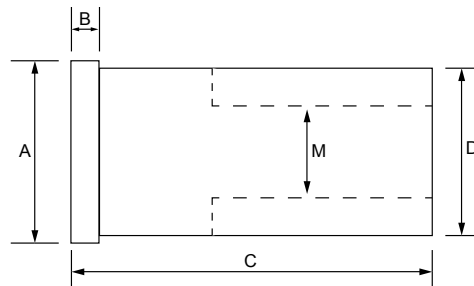

RIVET NUTS- LARGE FLANGE

Part No. 304	SIZE M mm	A mm	B mm	C mm	D mm
41795	M5	8.00	0.50	11.50	7.00
41797	M6	12.30	1.30	15.30	9.00
44914	M6 (LEFT HAND THREAD)	12.30	1.30	15.30	9.00
41798	M8	15.00	1.50	18.50	11.00

RIVET NUTS- SMALL FLANGE

Part No. 304	SIZE M mm	A mm	B mm	C mm	D mm
44615	M5	8.00	0.50	11.50	8.00
44609	M6	10.00	0.60	14.00	10.00
41801	M8	12.00	0.60	16.00	12.00
41802	M10	14.00	0.70	17.50	14.00