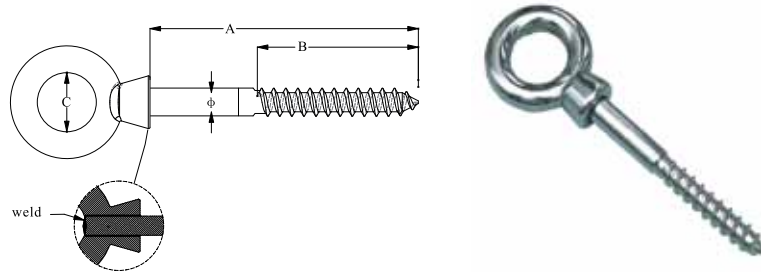

EYE LAG SCREW, SS304 OR SS316

Part No. 304	Part No. 316	φ mm	A mm	B mm	C mm
40841	40857	6.00	40.00	24.00	14.00
40842	40858	6.00	60.00	36.00	14.00
40843	40859	6.00	80.00	48.00	14.00
40844	40860	6.00	100.00	60.00	14.00
40845	40861	8.00	62.00	36.00	18.40
40846	40862	8.00	81.00	48.00	18.40
40847	40863	8.00	102.00	60.00	18.00
40848	40864	10.00	63.00	36.00	22.20
40849	40865	10.00	83.00	48.00	23.00
40850	40866	10.00	98.00	60.00	22.00
40851	40867	10.00	120.00	70.00	22.00
40838	40854	12.00	80.00	48.00	27.00
40852	40868	12.00	106.00	60.00	27.00
40853	40869	12.00	122.50	72.00	27.30
40839	<i>40855</i>	12.00	140.00	84.00	27.00
40840	<i>40856</i>	12.00	160.00	96.00	27.00

RING NAIL, SS304 OR SS316

Part No. 304	Part No. 316	A mm	B mm	C mm	D mm	E mm	F mm	G mm	H mm
41142	41147	25.00	47.60	33.00	6.00	4.80	2.90	2.90	9.90
41143	41148	30.00	47.50	32.00	6.50	4.80	2.90	3.90	10.00
41144	41149	35.00	59.00	34.50	8.50	6.50	4.00	5.00	13.80
41145	41150	40.00	58.80	37.00	13.50	8.40	4.80	5.80	15.80
41146	<i>41151</i>	45.00	64.50	39.00	10.50	10.30	6.00	7.80	19.80