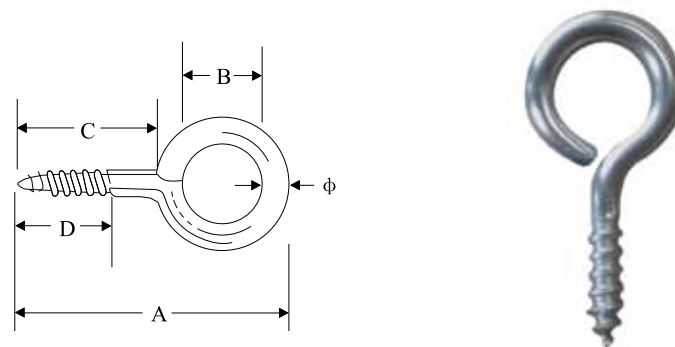

CUP HOOK- SHOULDERED

Part No. 304	Size mm	ϕ mm	A mm	B mm	C mm	Std Pack
31480	16.00	2.20	16.00	5.00	10.00	50
31481	20.00	2.40	20.00	7.00	12.00	50
31482	25.00	2.80	25.00	10.00	14.00	50
31483	28.00	3.20	28.00	10.00	15.00	50
31484	32.00	3.50	32.00	13.00	17.00	50

SCREW EYES

Part No. 304	Size mm	ϕ mm	A mm	B mm	C mm	D mm	Std Pack
31490	20.00	1.85	20.5	5.00	10.00	8.00	50
31491	23.00	2.15	23.00	6.00	12.00	10.00	50
31492	25.00	2.45	25.00	7.00	12.00	10.00	50
31493	29.00	2.80	29.00	9.00	13.00	11.00	50
31494	34.00	3.30	34.00	10.00	18.00	15.00	50
31495	42.00	3.90	42.00	12.00	20.00	15.00	50