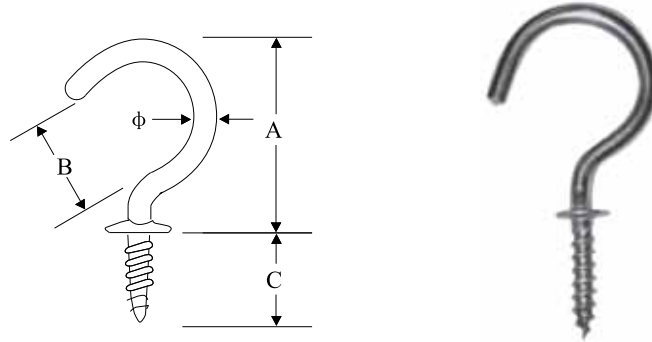

CUP HOOK- SHOULDERED

Part No. 304	Size mm	ϕ mm	A mm	B mm	C mm	Std Pack
31480	16.00	2.20	16.00	5.00	10.00	50
31481	20.00	2.40	20.00	7.00	12.00	50
31482	25.00	2.80	25.00	10.00	14.00	50
31483	28.00	3.20	28.00	10.00	15.00	50
31484	32.00	3.50	32.00	13.00	17.00	50

SCREW EYES

Part No. 304	Size mm	ϕ mm	A mm	B mm	C mm	D mm	Std Pack
31490	20.00	1.85	20.5	5.00	10.00	8.00	50
31491	23.00	2.15	23.00	6.00	12.00	10.00	50
31492	25.00	2.45	25.00	7.00	12.00	10.00	50
31493	29.00	2.80	29.00	9.00	13.00	11.00	50
31494	34.00	3.30	34.00	10.00	18.00	15.00	50
31495	42.00	3.90	42.00	12.00	20.00	15.00	50