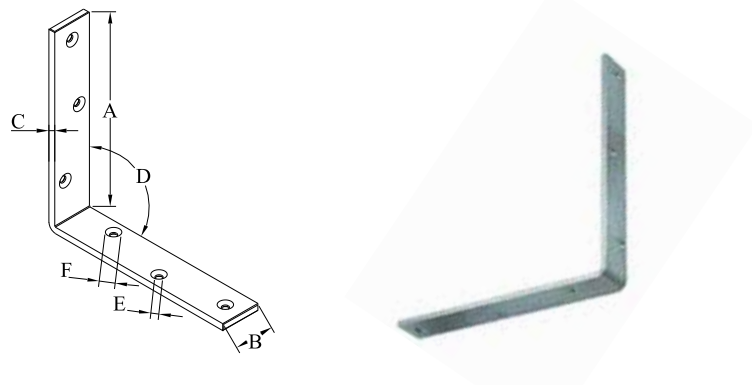

BOW ROLLER, SS304 OR SS316

Part No. 304	Part No. 316	A mm	B mm	C mm	D mm	E mm	F mm
40432	40434	577.28	150.50	66.00	77.00	3.50	9.00
40433	40435	432.43	160.50	65.80	77.00	3.50	9.00

L-SHAPE PLATE, SS304 OR SS316

Part No. 304	Part No. 316	A mm	B mm	C mm	D mm	E mm	F mm
40436	<i>40440</i>	90L-150	30.00	5.00	90.00	5.00	10.00
40437	<i>40441</i>	90L-200	30.00	5.00	90.00	5.00	10.00
40438	<i>40442</i>	90L-250	30.00	5.00	90.00	5.00	10.00
40439	<i>40443</i>	90L-300	30.00	5.00	90.00	5.00	10.00