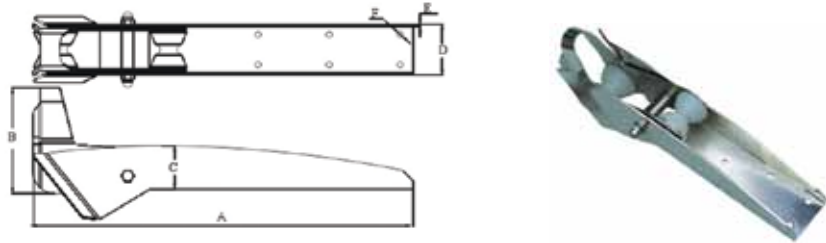

BOW ROLLER, SS304 OR SS316

Part No. 304	Part No. 316	A mm	B mm	C mm	D mm	E mm	F mm
40432	40434	577.28	150.50	66.00	77.00	3.50	9.00
40433	40435	432.43	160.50	65.80	77.00	3.50	9.00

L-SHAPE PLATE, SS304 OR SS316

Part No. 304	Part No. 316	A mm	B mm	C mm	D mm	E mm	F mm
40436	<i>40440</i>	90L-150	30.00	5.00	90.00	5.00	10.00
40437	<i>40441</i>	90L-200	30.00	5.00	90.00	5.00	10.00
40438	<i>40442</i>	90L-250	30.00	5.00	90.00	5.00	10.00
40439	<i>40443</i>	90L-300	30.00	5.00	90.00	5.00	10.00